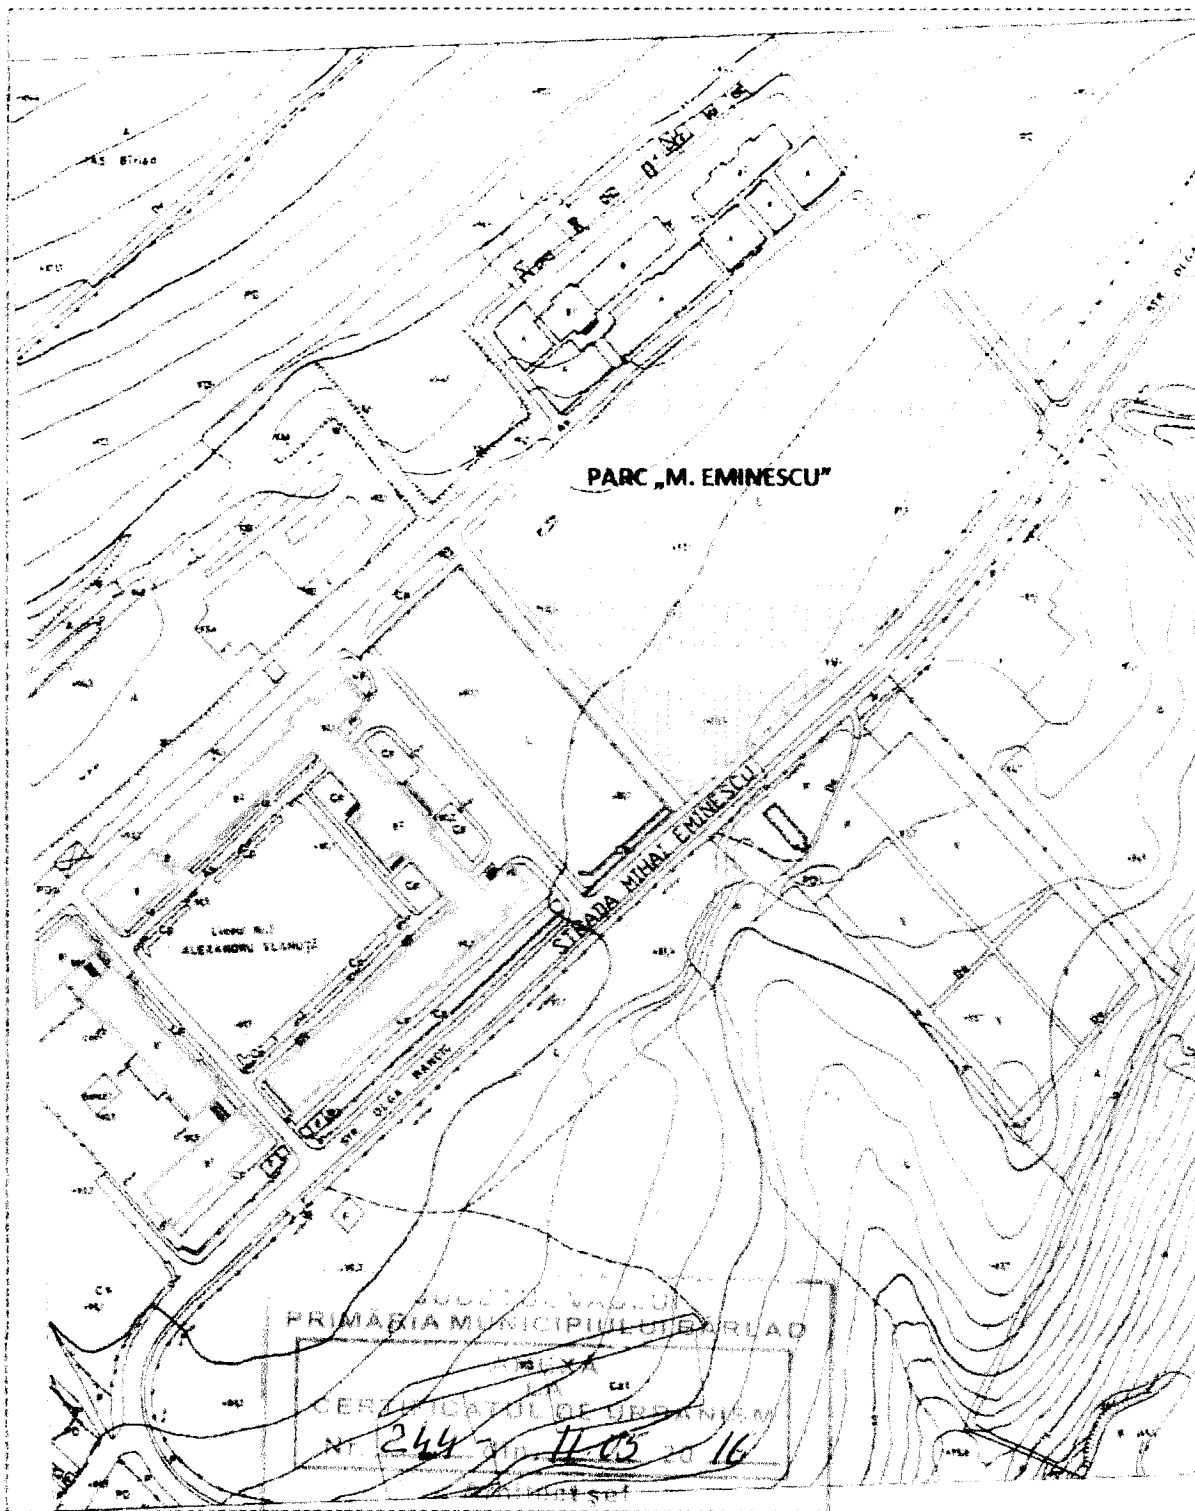

**PLAN AMPLASAMENT**  
 PROPUNERI DEZAFECTARE REZERVOR  
 SI STILPI GARD (105PUC) DE PE  
 DOMENIU PUBLIC - PARCUL MIHAI  
 EMINESCU  
 STR. M. EMINESCU NR 45

**LEGENDA**

-  AMPLASAMENT PARC MIHAI EMINESCU
-  AMPLASAMENT MONUMENT
-  ZONA DE PROTECTIE

**PLAN ÎNCADRARE ÎN ZONĂ**

Întocmit,  
Dr. arh. Sorin Nistor