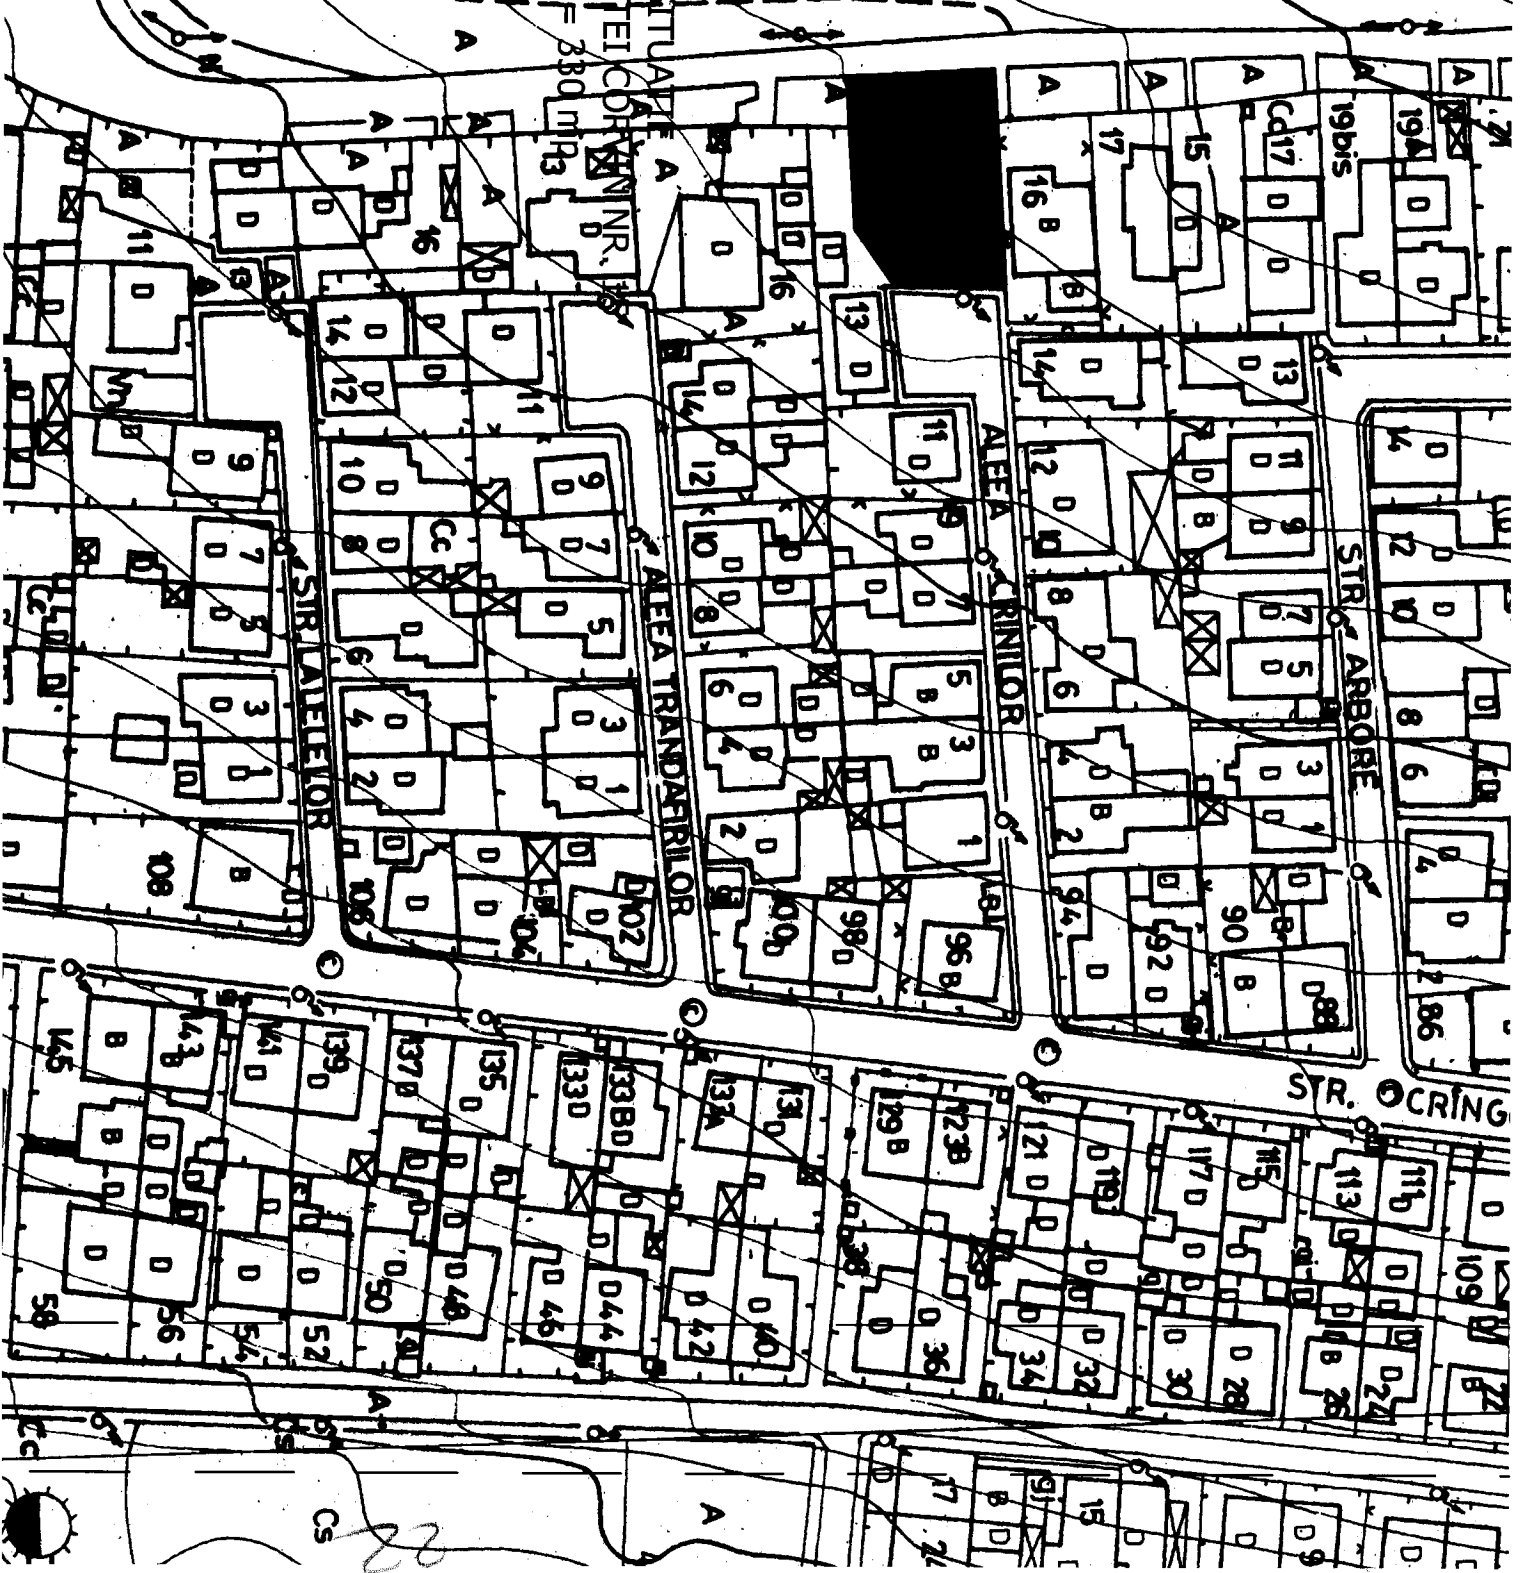

PLAN DE SITUATIE A
ALEEA MATEI CORNIN
Suprafata = 330 mp

PLAN DE SITUATIE
 Parcele de teren pentru vatra de stupina
 Coasta Baraj parcela 14-15
 Suprafata parcelei 400 mp