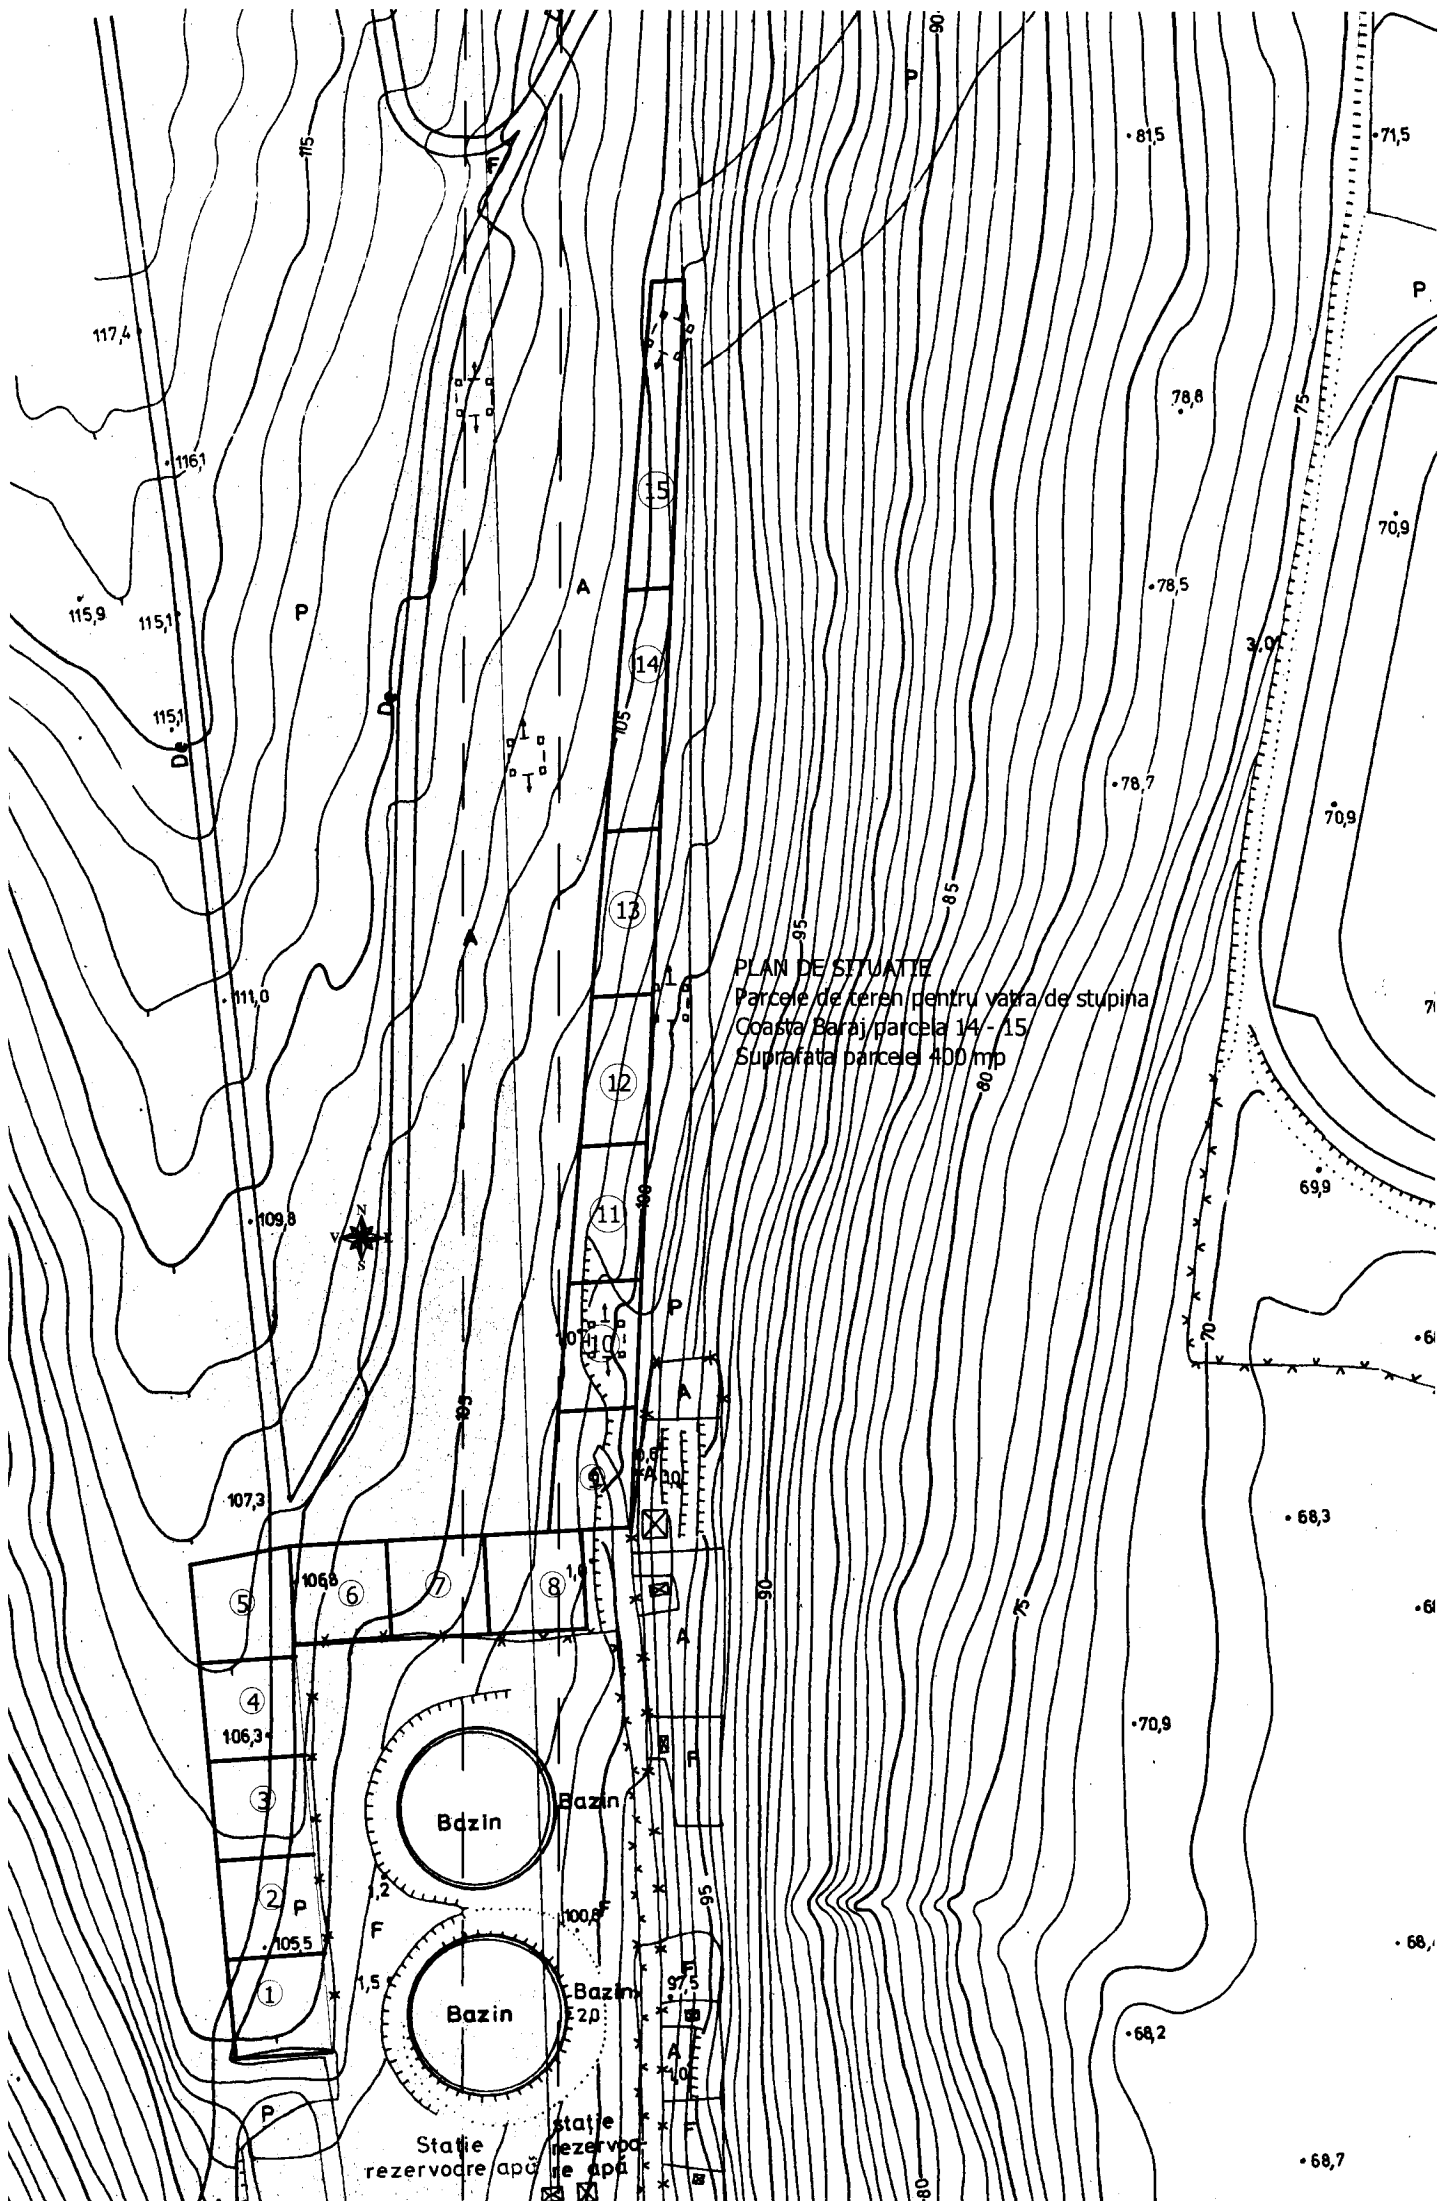

PLAN DE SITUATIE A
ALEEA MATEI CORNIN
Suprafata = 330 mp

PLAN DE SITUATIE
 Parcele de teren pentru vatra de stupina
 Coasta Baraj parcela 14-15
 Suprafata parcelei 400 mp