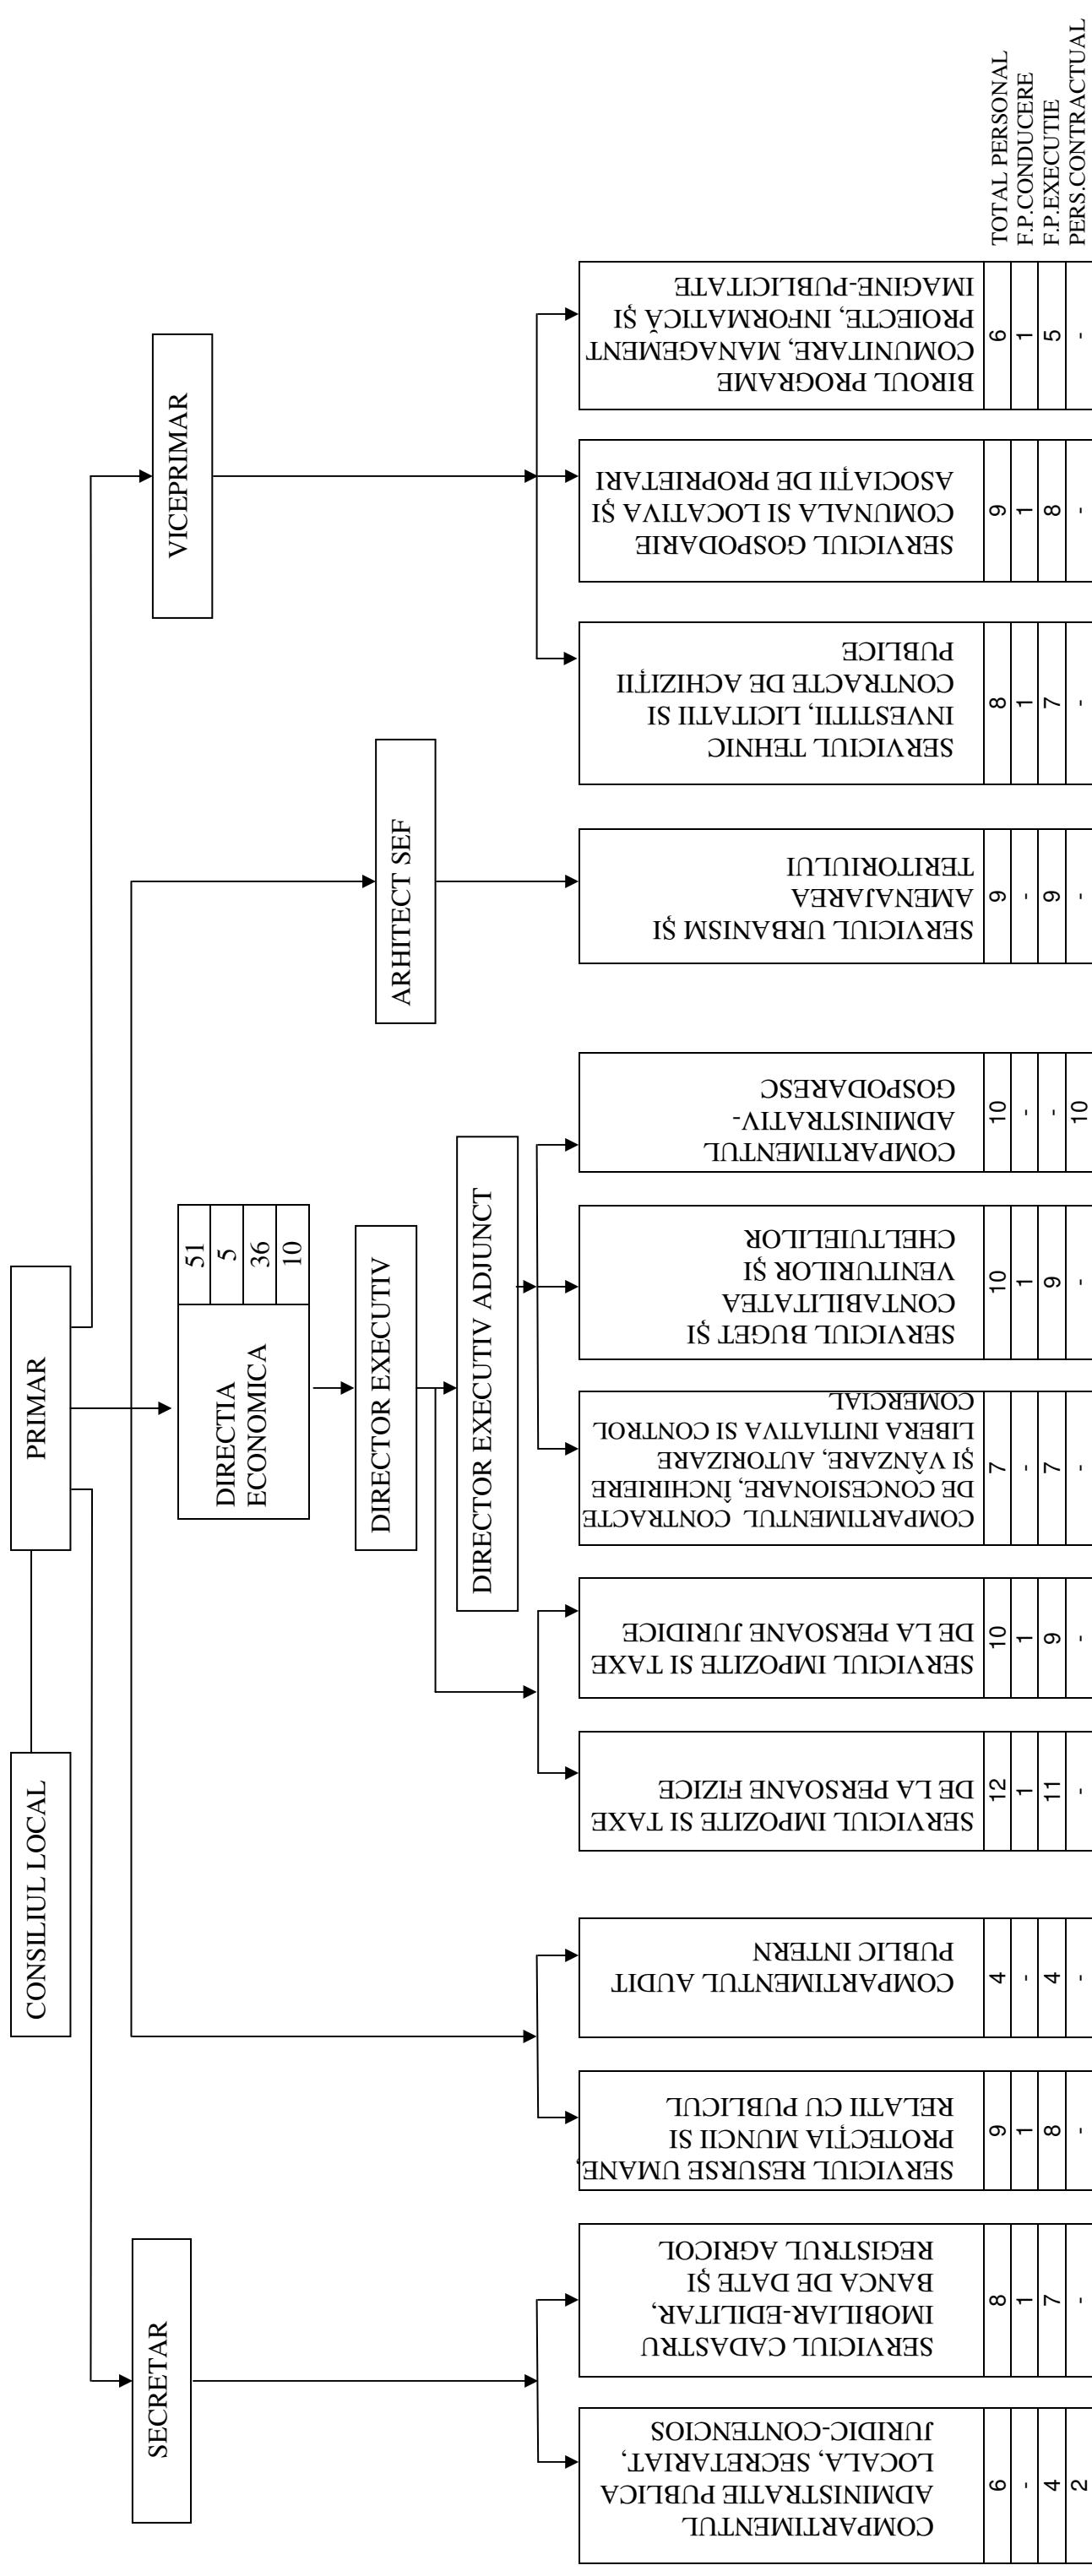

ROMANIA  
JUDETUL VASLUI  
MUNICIPIUL BARLAD  
CONSILIUL LOCAL

**ORGANIGRAMA  
PENTRU APARATUL PROPRIU AL  
CONSILIULUI LOCAL MUNICIPAL BARLAD**

<b>STRUCTURA PERSONALULUI DIN APARATUL PROPRIU</b>			
		din care:	
TOTAL PERSONAL	TOTAL	Personal contractual din activitatea de secretariat, administrativ, gospodarie, intretinere, reparatii si deservire.	
	FUNCTIONARI PUBLICI:		
112	100	de conducere:	12
	88	de executie:	88
			12

TOTAL PERSONAL  
F.P.CONDUCERE  
F.P.EXECUTIE  
PERS.CONTRACTUAL